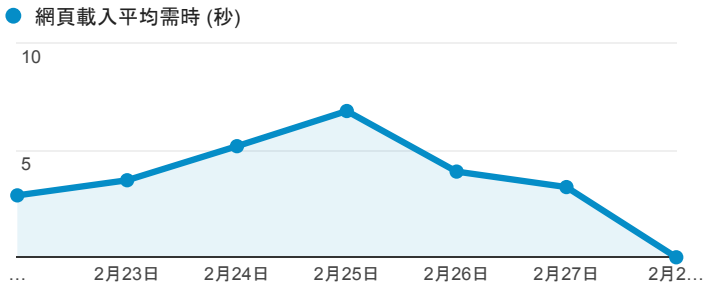

報表03_內容

2016年2月22日 - 2016年2月28日

所有使用者
100.00% 個工作階段

網頁載入平均需時 (秒)

網頁載入平均需時 (秒)和瀏覽量 (依 網頁 分組)

網頁	網頁載入平均需時 (秒)	瀏覽量
/index_detail.aspx?srv=6&help=3	9.61	3
/	5.07	881
/index_detail_share.aspx?id=446A1F6D842AD99D	4.70	1
/index_detail.aspx?srv=3	4.63	42
/index_detail_share.aspx?id=537C19E76E8126BF	3.49	124
/index_detail_share.aspx?id=4BD6433429ADFA13	2.68	1
/activity_101-1_game1.aspx	0.00	4
/activity_game01.aspx	0.00	7
/analytics_Summary.aspx	0.00	11
/ePortfolio/index.aspx	0.00	3

網頁載入平均需時 (秒) (依瀏覽器分組)

瀏覽器	網頁載入平均需時 (秒)
Safari	7.53
Internet Explorer	6.77
Chrome	3.46

瀏覽量 (依網頁分組)

造訪和新造訪率 (依 關鍵字 分組)

關鍵字	工作階段	% 新工作階段
(not provided)	434	87.79%
(not set)	1	100.00%
小王子歸來心得	1	100.00%
电影院的工作	1	100.00%
威秀工作好嗎	1	100.00%
唇顎裂 引產	1	100.00%
航海王 佳句	1	100.00%
淡江大學學生怎麼樣	1	100.00%
淡江大學學生學習履歷	1	100.00%
淡江行事曆	1	0.00%